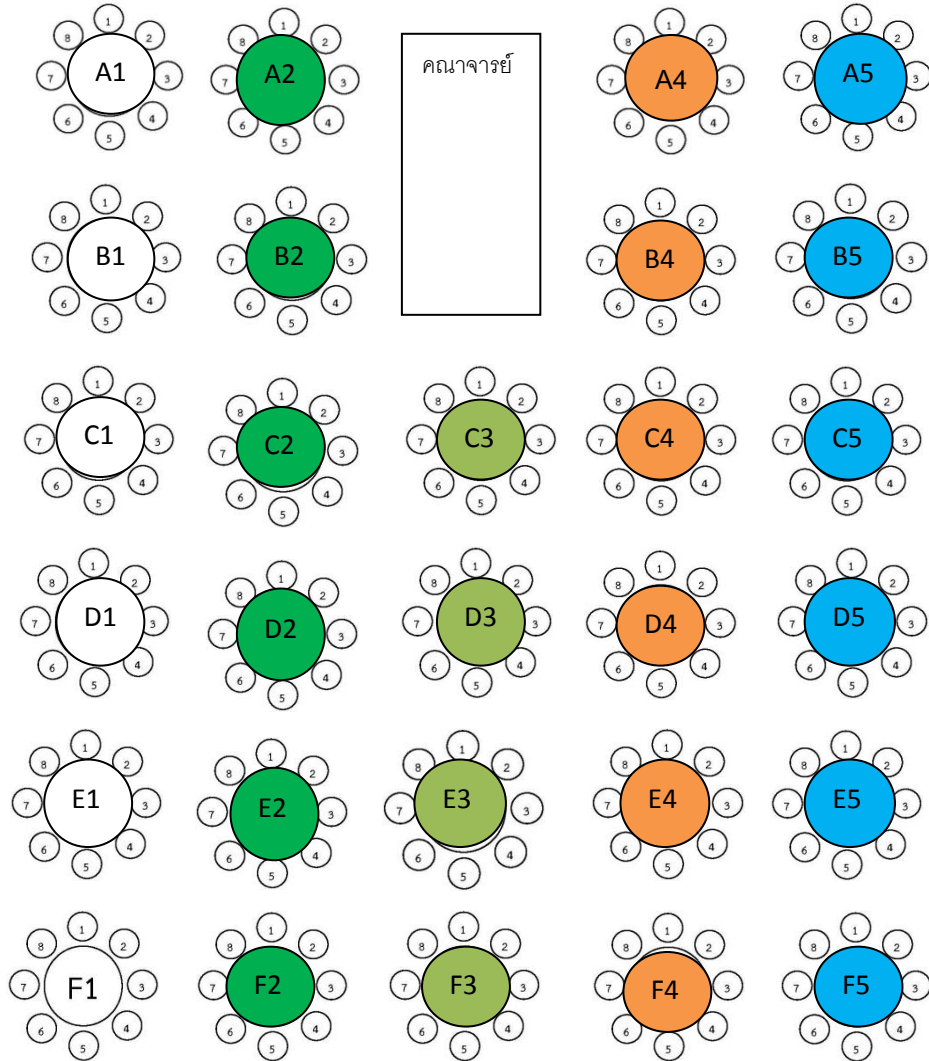

การจัดวางผังโต๊ะ “งานคืนสู่เหย้าและงานประชุมใหญ่สามัญประจำปี 2559”

ณ คริวเรือนแก้วรีสอร์ท จังหวัดมหาสารคาม

เวที

หมายเหตุ : 1. สามารถจองโต๊ะได้ ตั้งแต่บัดนี้เป็นต้นไป ที่เบอร์.

095-570-7044 พีธีร์ (เกียร์ 1) โต๊ะละ 4500

2. ผู้ที่มาจากต่างจังหวัดทางรีสอร์ท ราคาห้องพัก

เริ่มต้นที่ 600 – 1200 จองห้องได้ที่ 081-320-2778